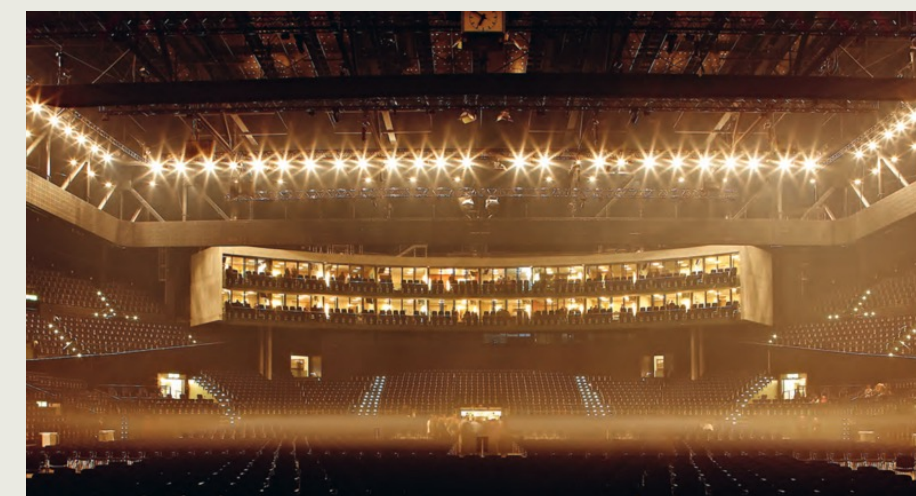

Mit der neuen Design-Loge von de Sede für maximal zwölf Personen wartet das Hallenstadion mit einem neuen Angebot für ein exklusives Erlebnis auf. Die Gäste erwartet hinter dem separaten Eingang für Logen-Besucher ein entspanntes Ambiente mit Sesseln, Sofas und Tischen, die zum Verweilen einladen. Sie geniessen gehobene Gastronomie in der Loge, bevor sie sich auf dem Balkon, in den eigens von de Sede angefertigten bequemen Ledersesseln von höchstem Komfort ganz der künstlerischen Darbietung widmen können.

With the new twelve-person design suite by de Sede, the Hallenstadion is ready to present a new offering for an exclusive experience. Behind the separate entrance for suite visitors awaits a relaxed atmosphere with armchairs, sofas and tables that invite guests to chill out. They can enjoy next-level cuisine in the suite before walking out onto the artistry of the balcony and experiencing the incredible comfort provided by its leather seats specially made by de Sede.

Die Design-Loge von de Sede ist auf www.hallenstadion.ch ab sofort buchbar – für Firmen wie auch für private Gruppen.

The design suite by de Sede can be booked now at www.hallenstadion.ch – available to both businesses as well as private groups.