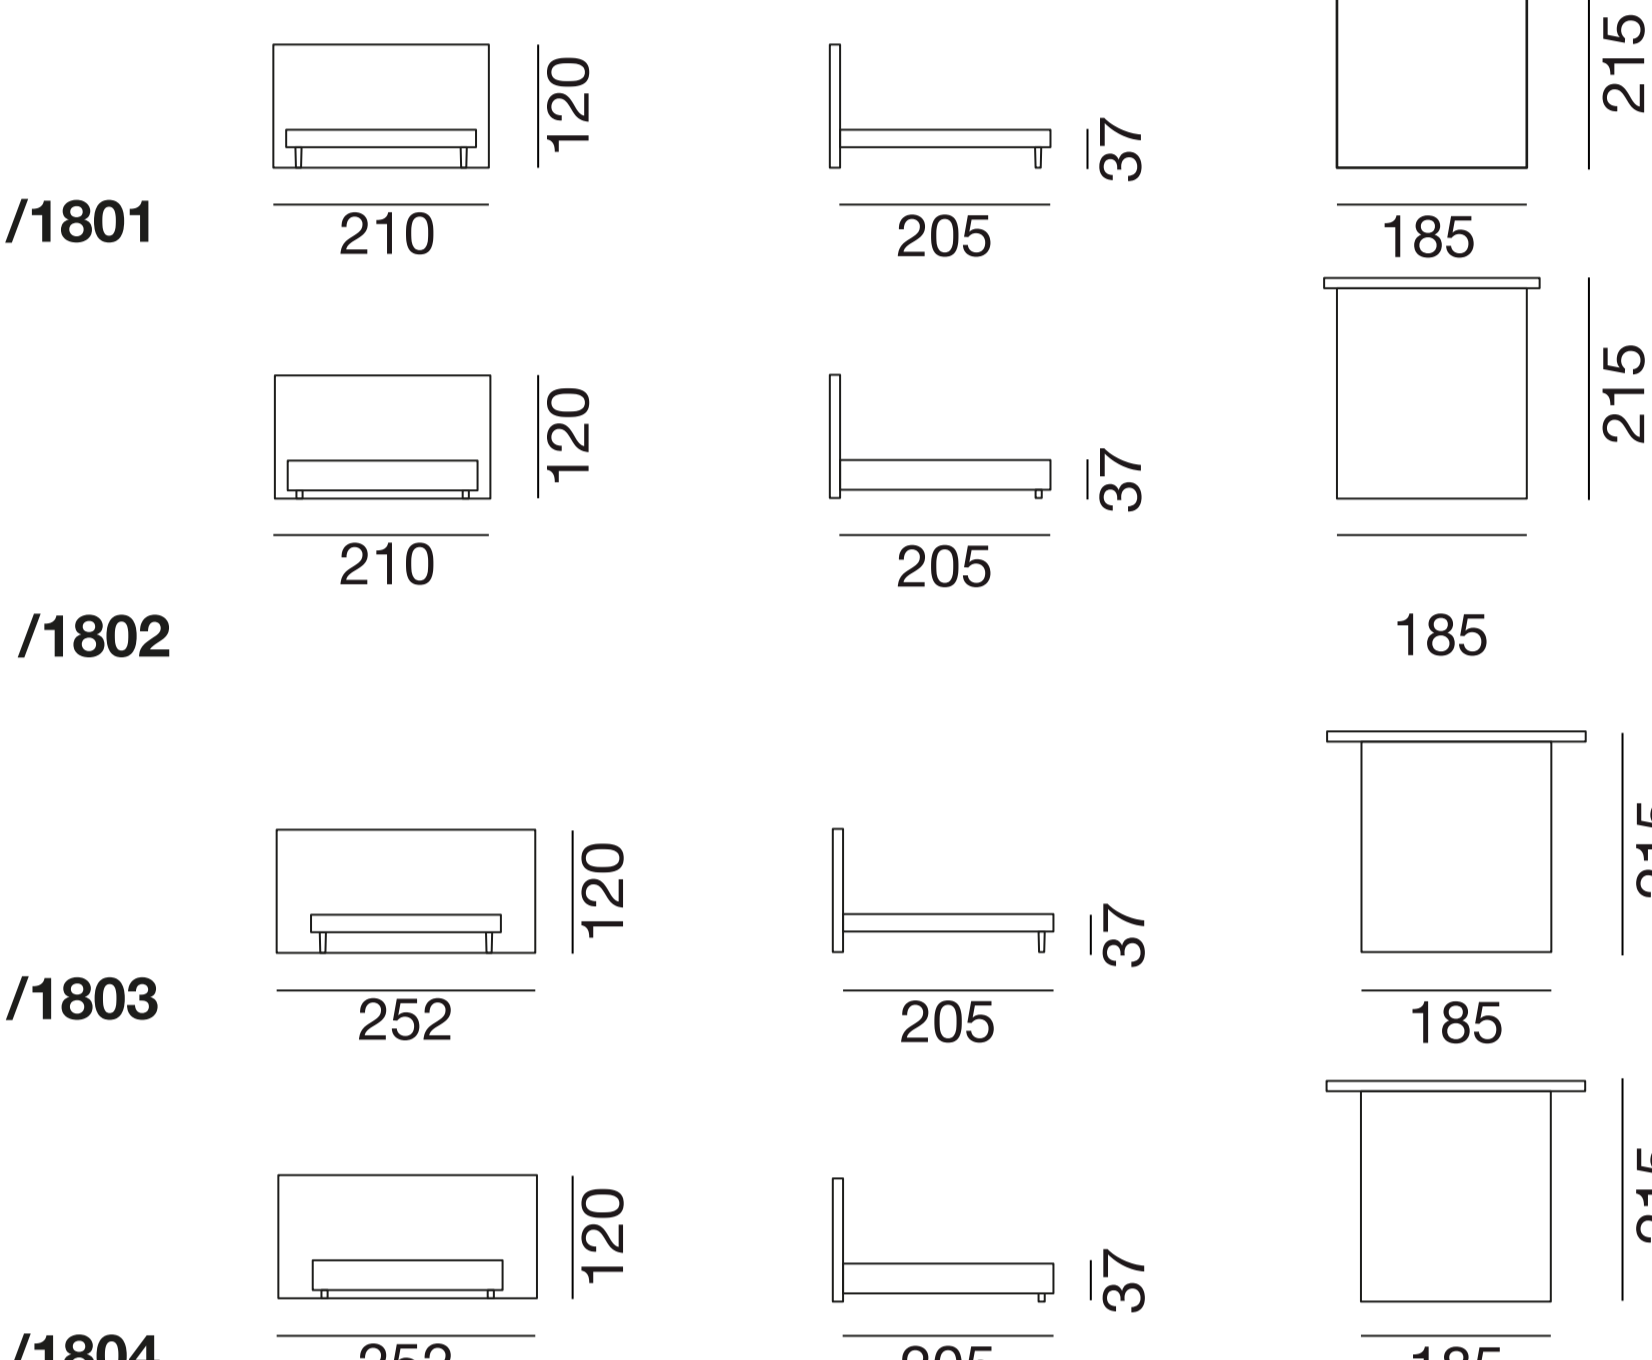

Bettgrösse 160 cm

Headboard Design A

Headboard Design B

Bettgrösse 180 cm

Headboard Design A

Headboard Design B

Bettgrösse 200 cm

Headboard Design A

Headboard Design B

Füsse

Headboard Designs

Design A FLAT : mit Paspel

Design B BOX : mit Kontrast-Keder

Kopfteil Stiche