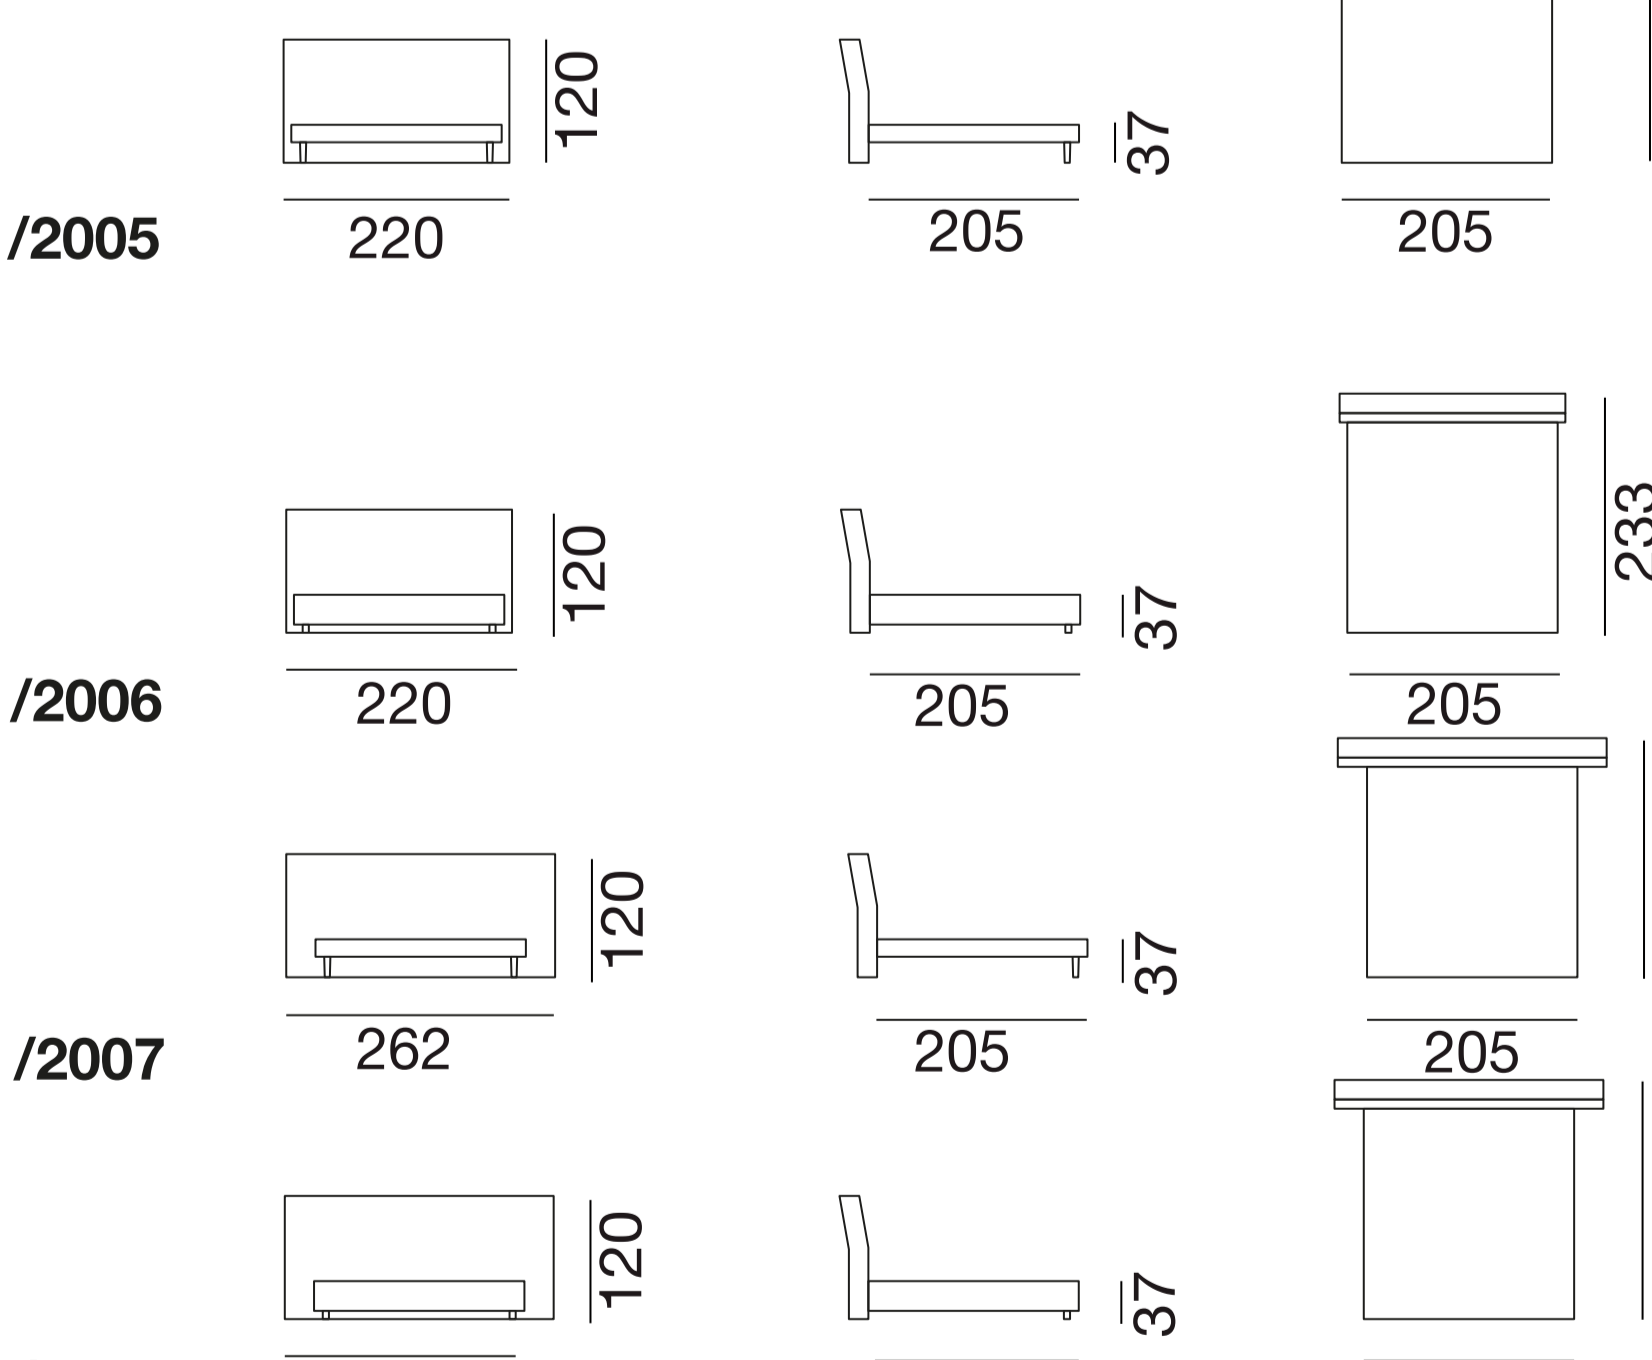

Bettgrösse 160 cm

Headboard Design A

Headboard Design B

Bettgrösse 180 cm

Headboard Design A

Headboard Design B

Bettgrösse 200 cm

Headboard Design A

Headboard Design B

Füsse

Headboard Designs

Design A FLAT : mit Paspel

Design B BOX : mit Kontrast-Keder

Kopfteil Stiche