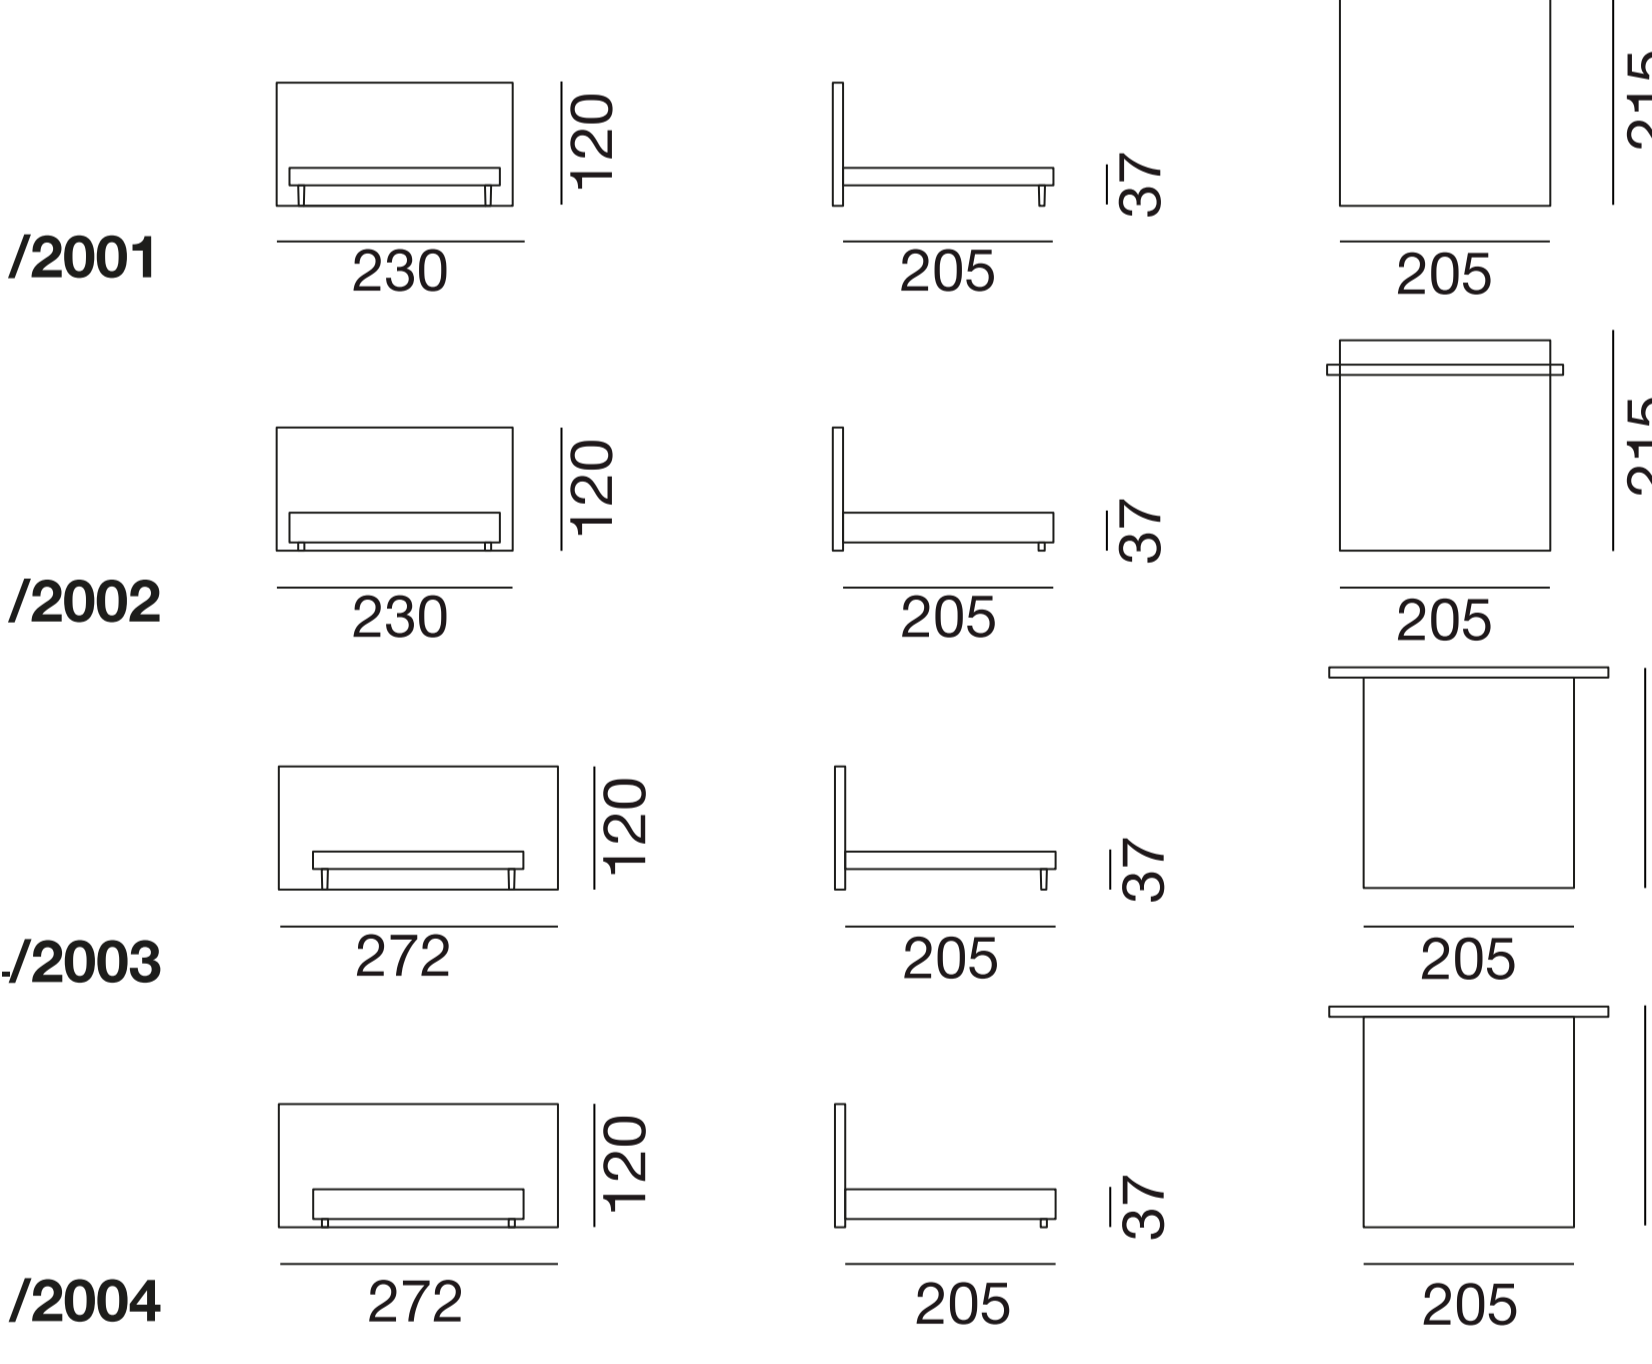

Bettgrösse 160 cm

Headboard Design A

Headboard Design B

Bettgrösse 180 cm

Headboard Design A

Headboard Design B

Bettgrösse 200 cm

Headboard Design A

Headboard Design B

Füsse

Headboard Designs

Design A FLAT : mit Paspel

Design B BOX : mit Kontrast-Keder

Kopfteil Stiche