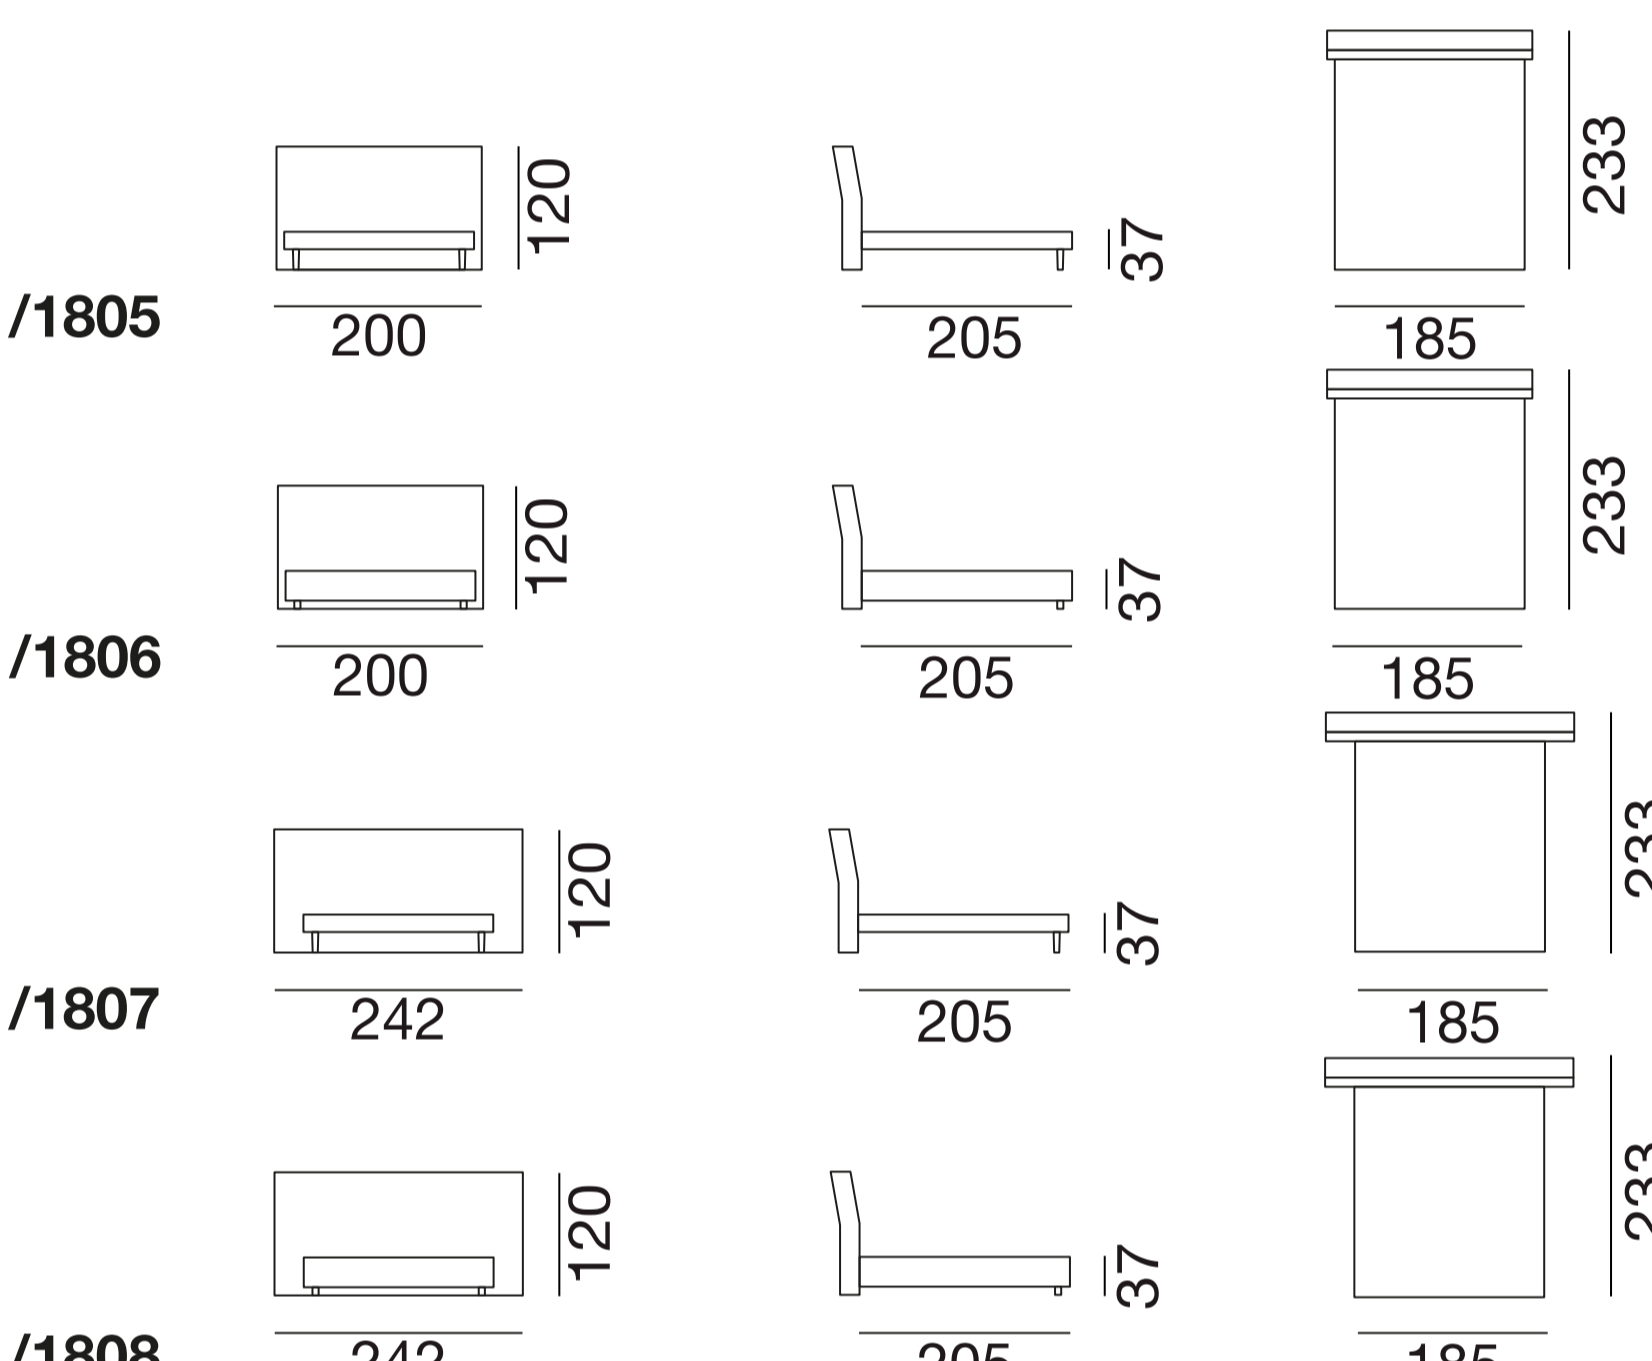

Bettgrösse 160 cm

Headboard Design A

Headboard Design B

Bettgrösse 180 cm

Headboard Design A

Headboard Design B

Bettgrösse 200 cm

Headboard Design A

Headboard Design B

Füsse

Headboard Designs

Design A FLAT : mit Paspel

Design B BOX : mit Kontrast-Keder

Kopfteil Stiche