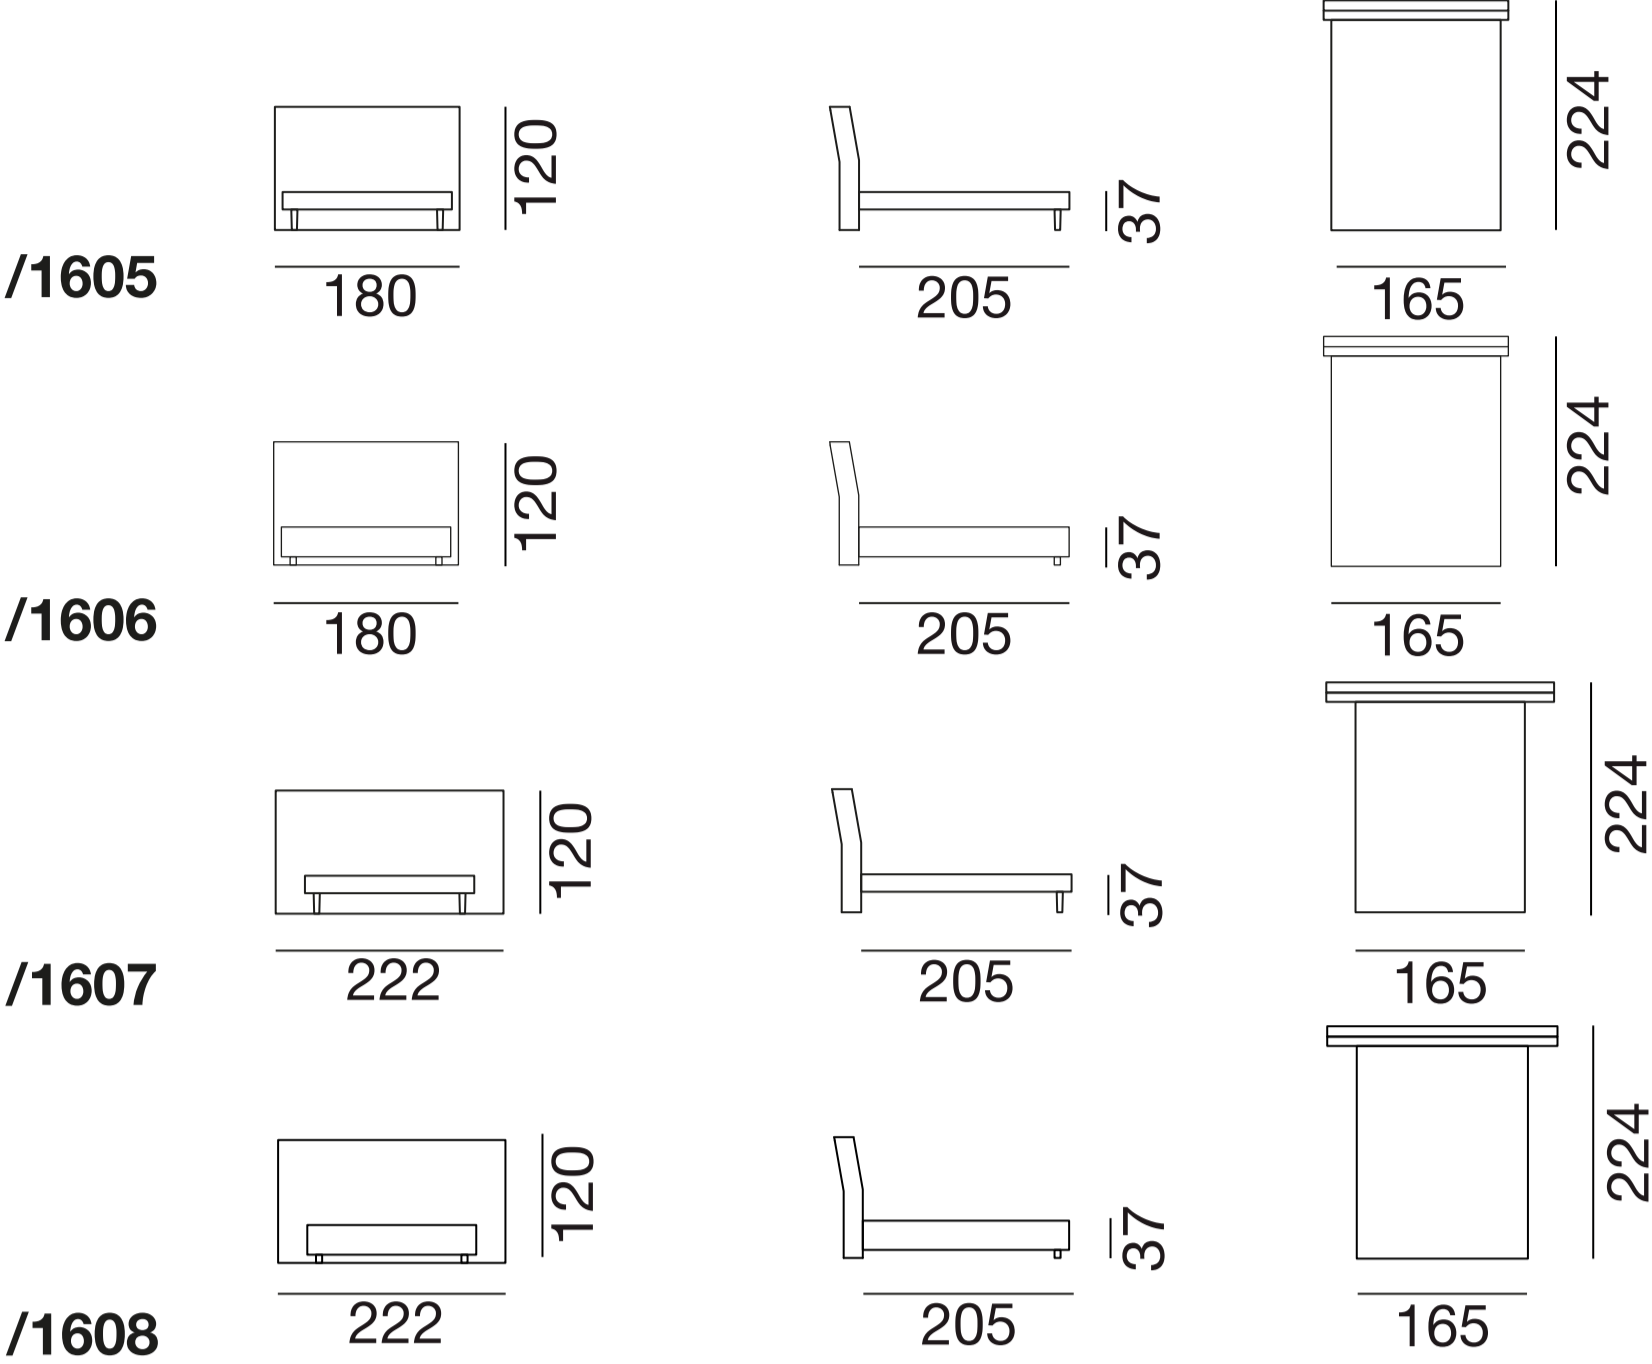

Bettgrösse 160 cm

Headboard Design A

Headboard Design B

Bettgrösse 180 cm

Headboard Design A

Headboard Design B

Bettgrösse 200 cm

Headboard Design A

Headboard Design B

Füsse

Headboard Designs

Design A FLAT : mit Paspel

Design B BOX : mit Kontrast-Keder

Kopfteil Stiche