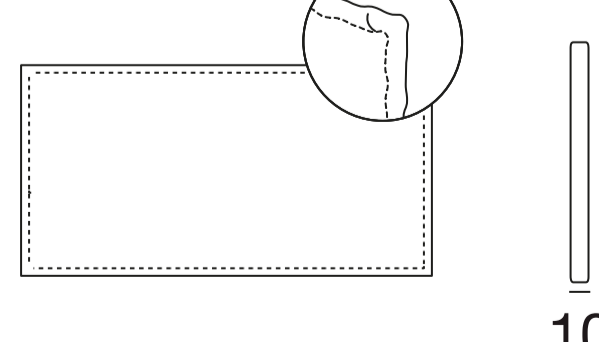

Bettgrösse 160 cm

Headboard Design A

Headboard Design B

Bettgrösse 180 cm

Headboard Design A

Headboard Design B

Bettgrösse 200 cm

Headboard Design A

Headboard Design B

Füsse

Headboard Designs

Design A FLAT : mit Paspel

Design B BOX : mit Kontrast-Keder

Kopfteil Stiche