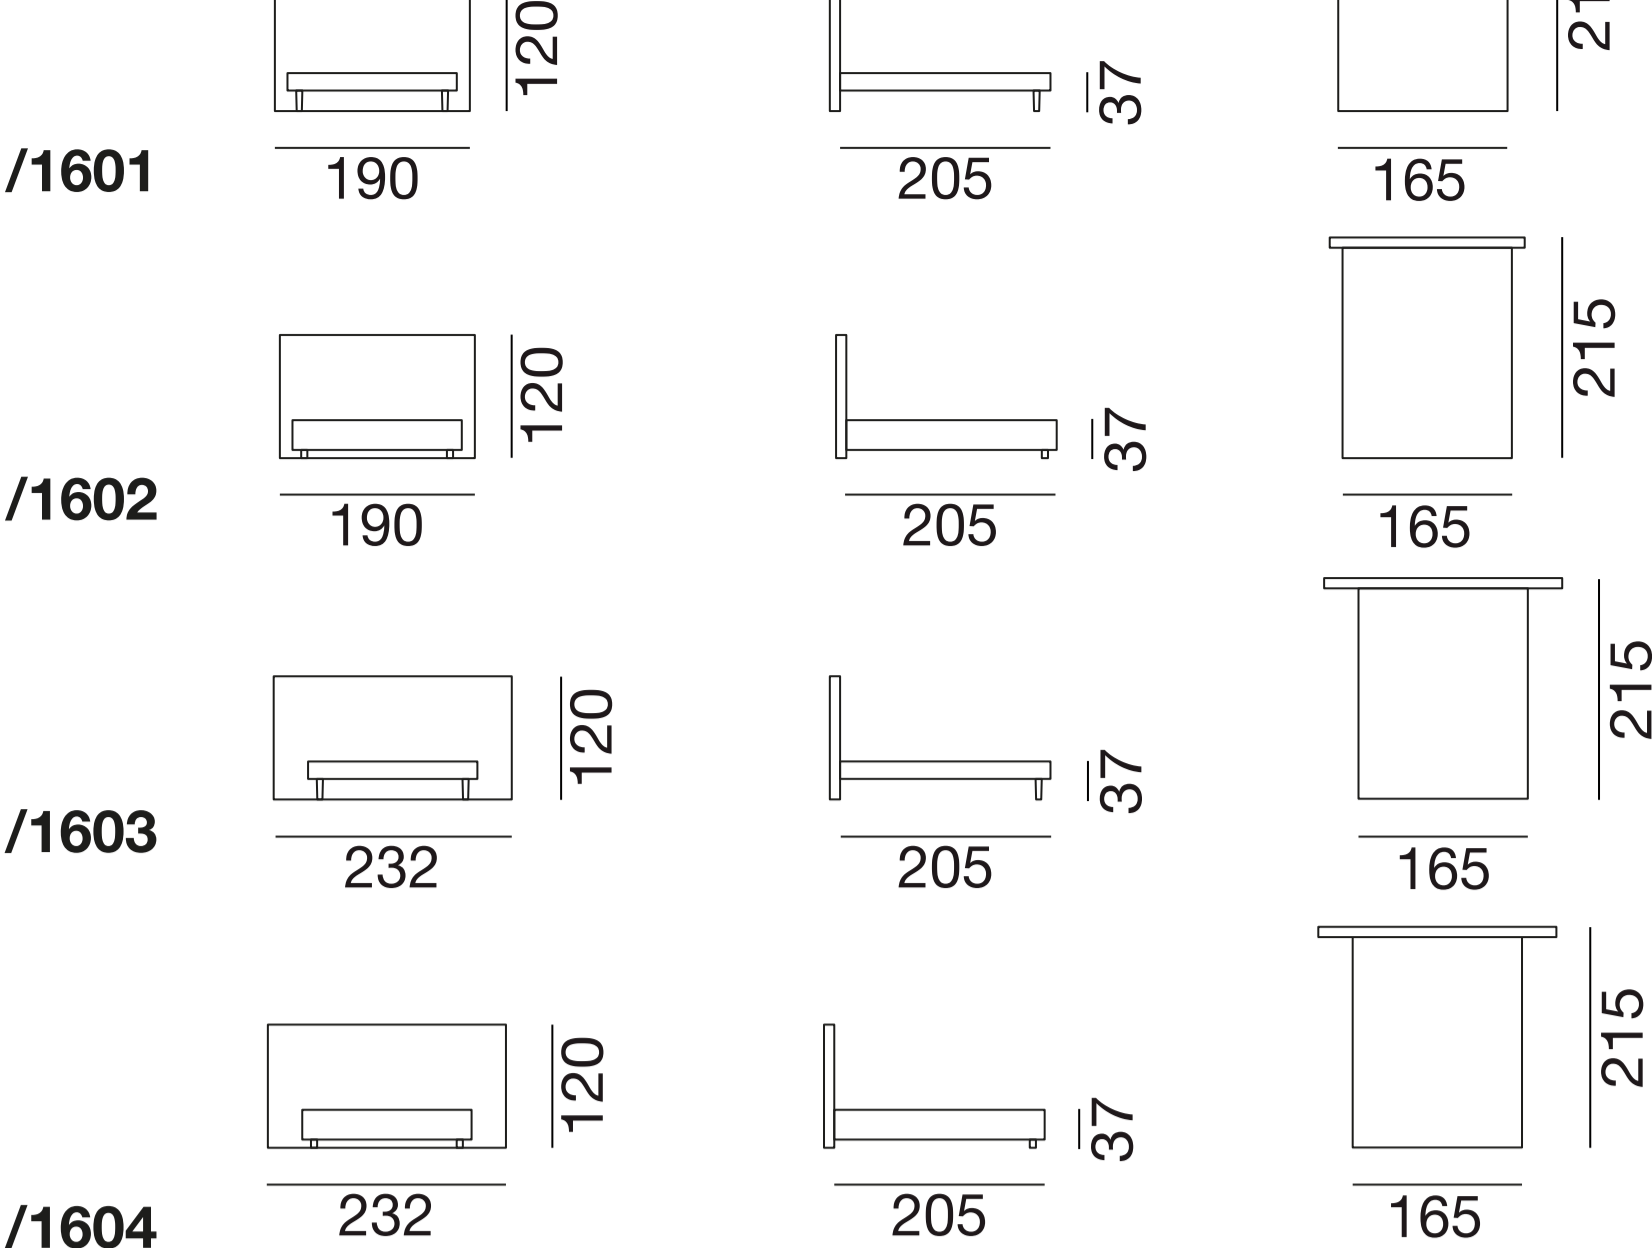

Bettgrösse 160 cm

Headboard Design A

Headboard Design B

Bettgrösse 180 cm

Headboard Design A

Headboard Design B

Bettgrösse 200 cm

Headboard Design A

Headboard Design B

Füsse

Headboard Designs

Design A FLAT : mit Paspel

Design B BOX : mit Kontrast-Keder

Kopfteil Stiche