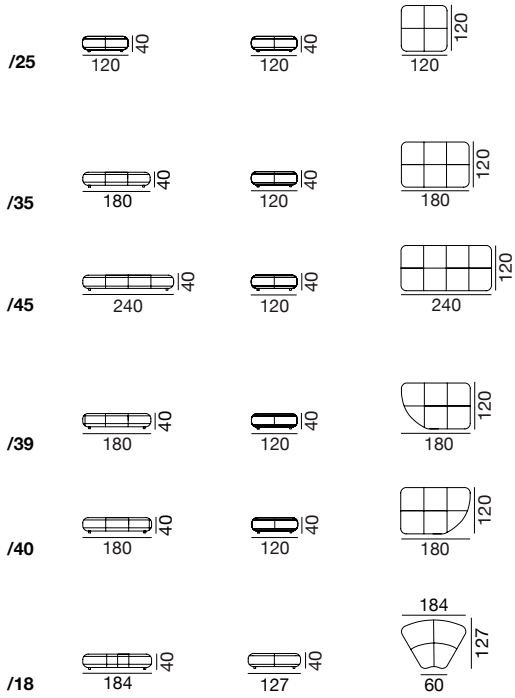

de Sede
Design-Team &
Yonoh Studio

since
2024

< 10
combinations

DS-909 Masse / measurements

Sitz Element / Seat Element

Montageart / Mounting type

Rücken mit 5 Elementen / Back with 5 elements

Rücken mit 7 Elementen / Back with 7 elements