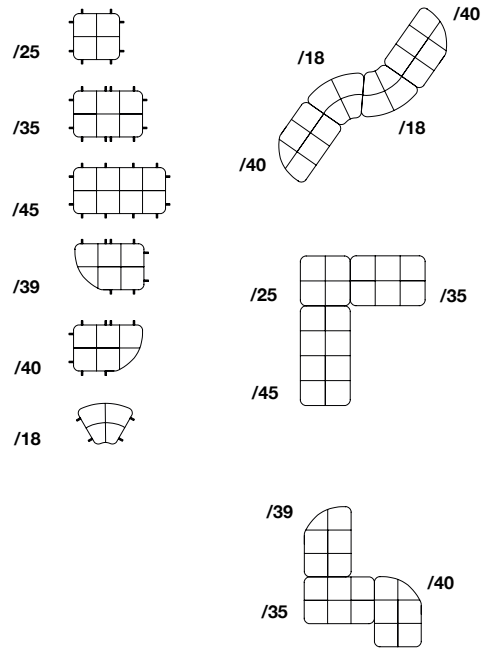

de Sede
Design-Team &
Yonoh Studio

since
2024

< 10
combinations

DS-909 Masse / measurements

Sitz Element / Seat Element

Montageart / Mounting type

Rücken mit 5 Elementen / Back with 5 elements

Rücken mit 7 Elementen / Back with 7 elements