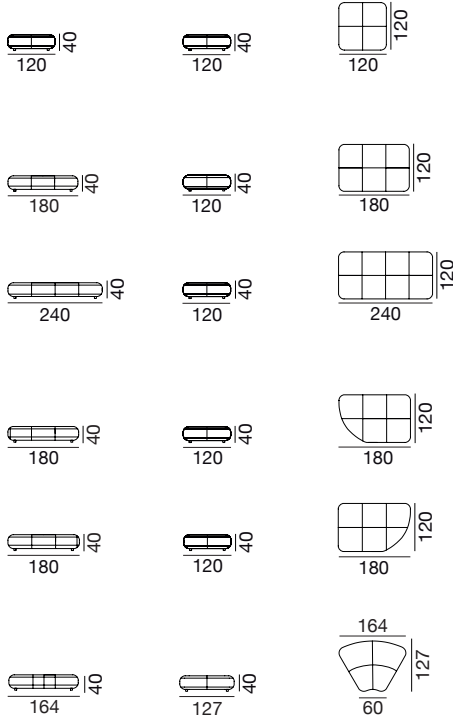

de Sede  
Design-Team &  
Yonoh Studio

since  
2024

< 10  
combinations

**DS-909 Masse / measurements**

**Sitz Element / Seat Element**

**Hocker / Stool**

**Rücken mit 5 Elementen / Back with 5 elements**

**Rücken mit 7 Elementen / Back with 7 elements**